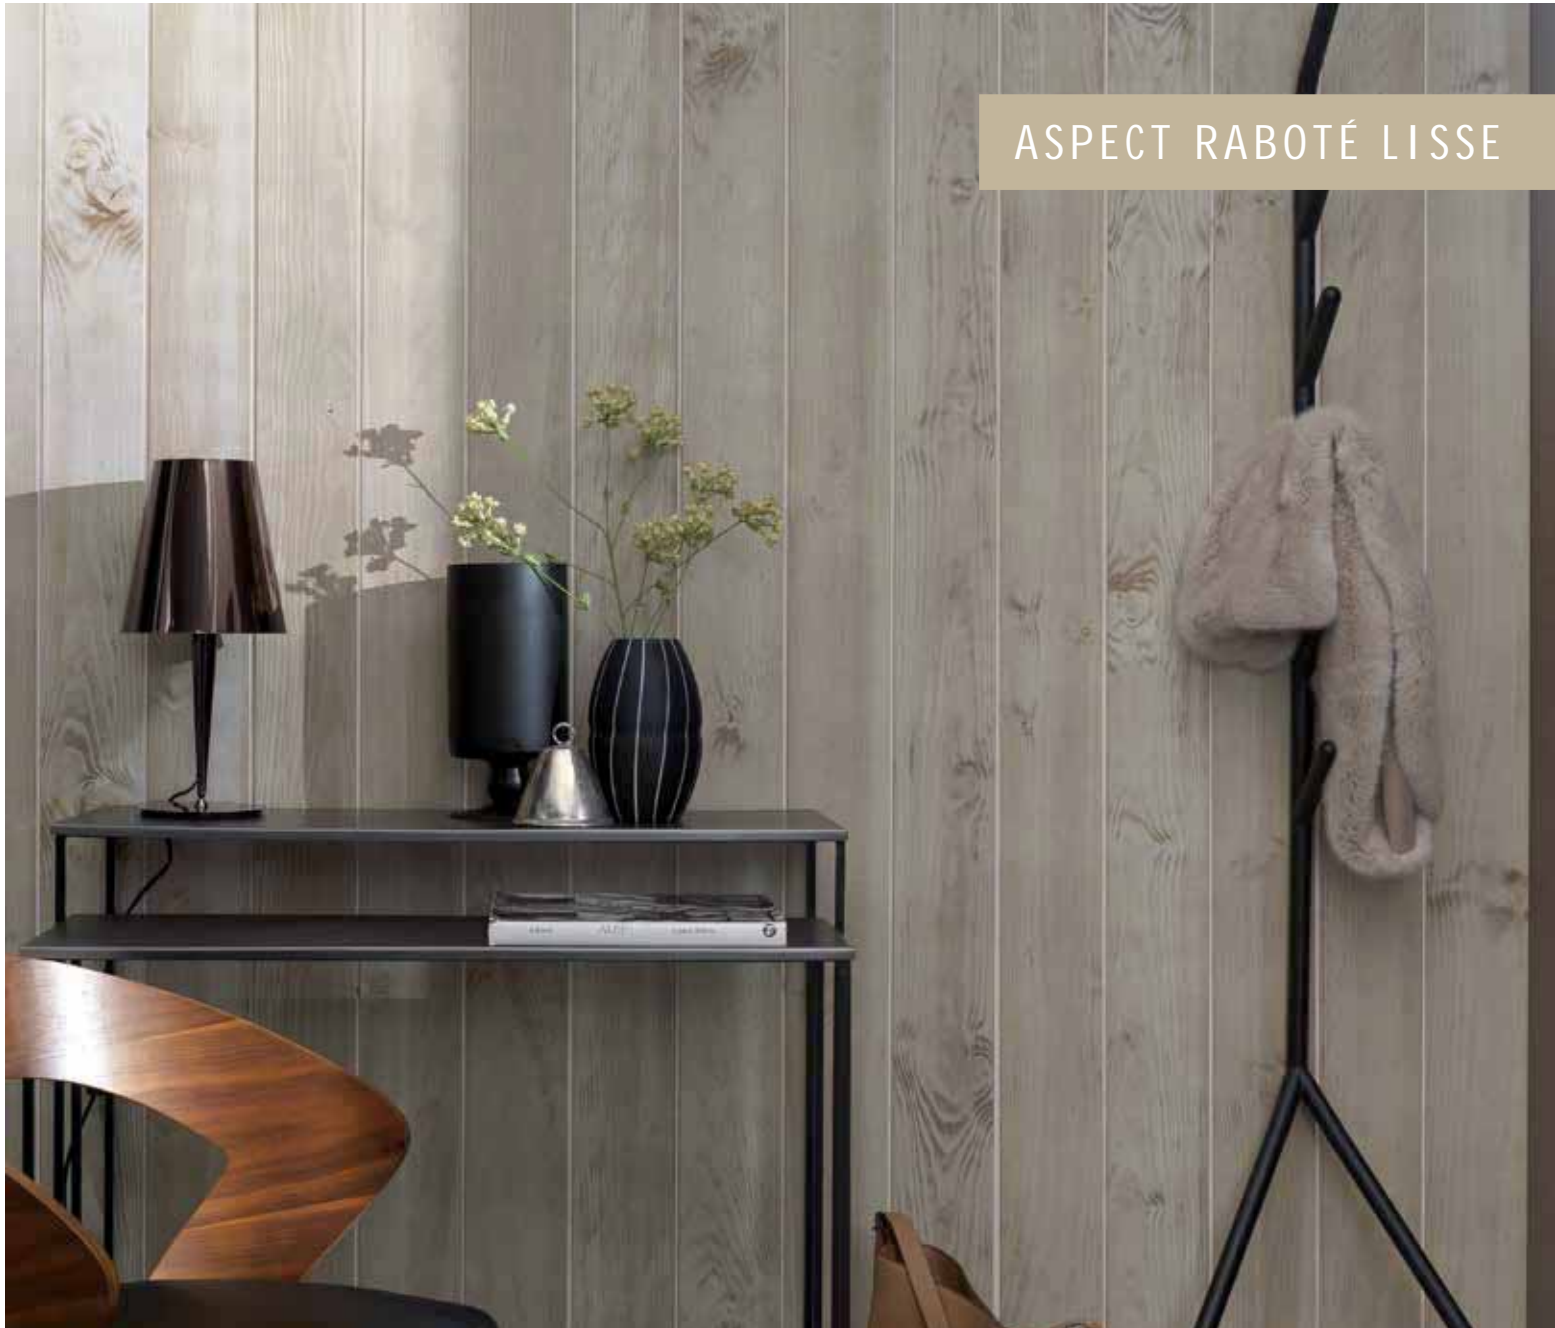

ASPECT RABOTÉ LISSE

PIN DE GASCOGNE

ÉLÉGANCE

Cette collection tout en décontraction respire l'art de vivre : des teintes tendres, un aspect doux au toucher, subtile alliance entre confort de vie et respect de la nature.

Marron Glacé

LONGUEUR | LARGEUR | ÉPAISSEUR

DIMENSIONS (MM)

GLACIER	2600	135	13,5
MARRON GLACÉ