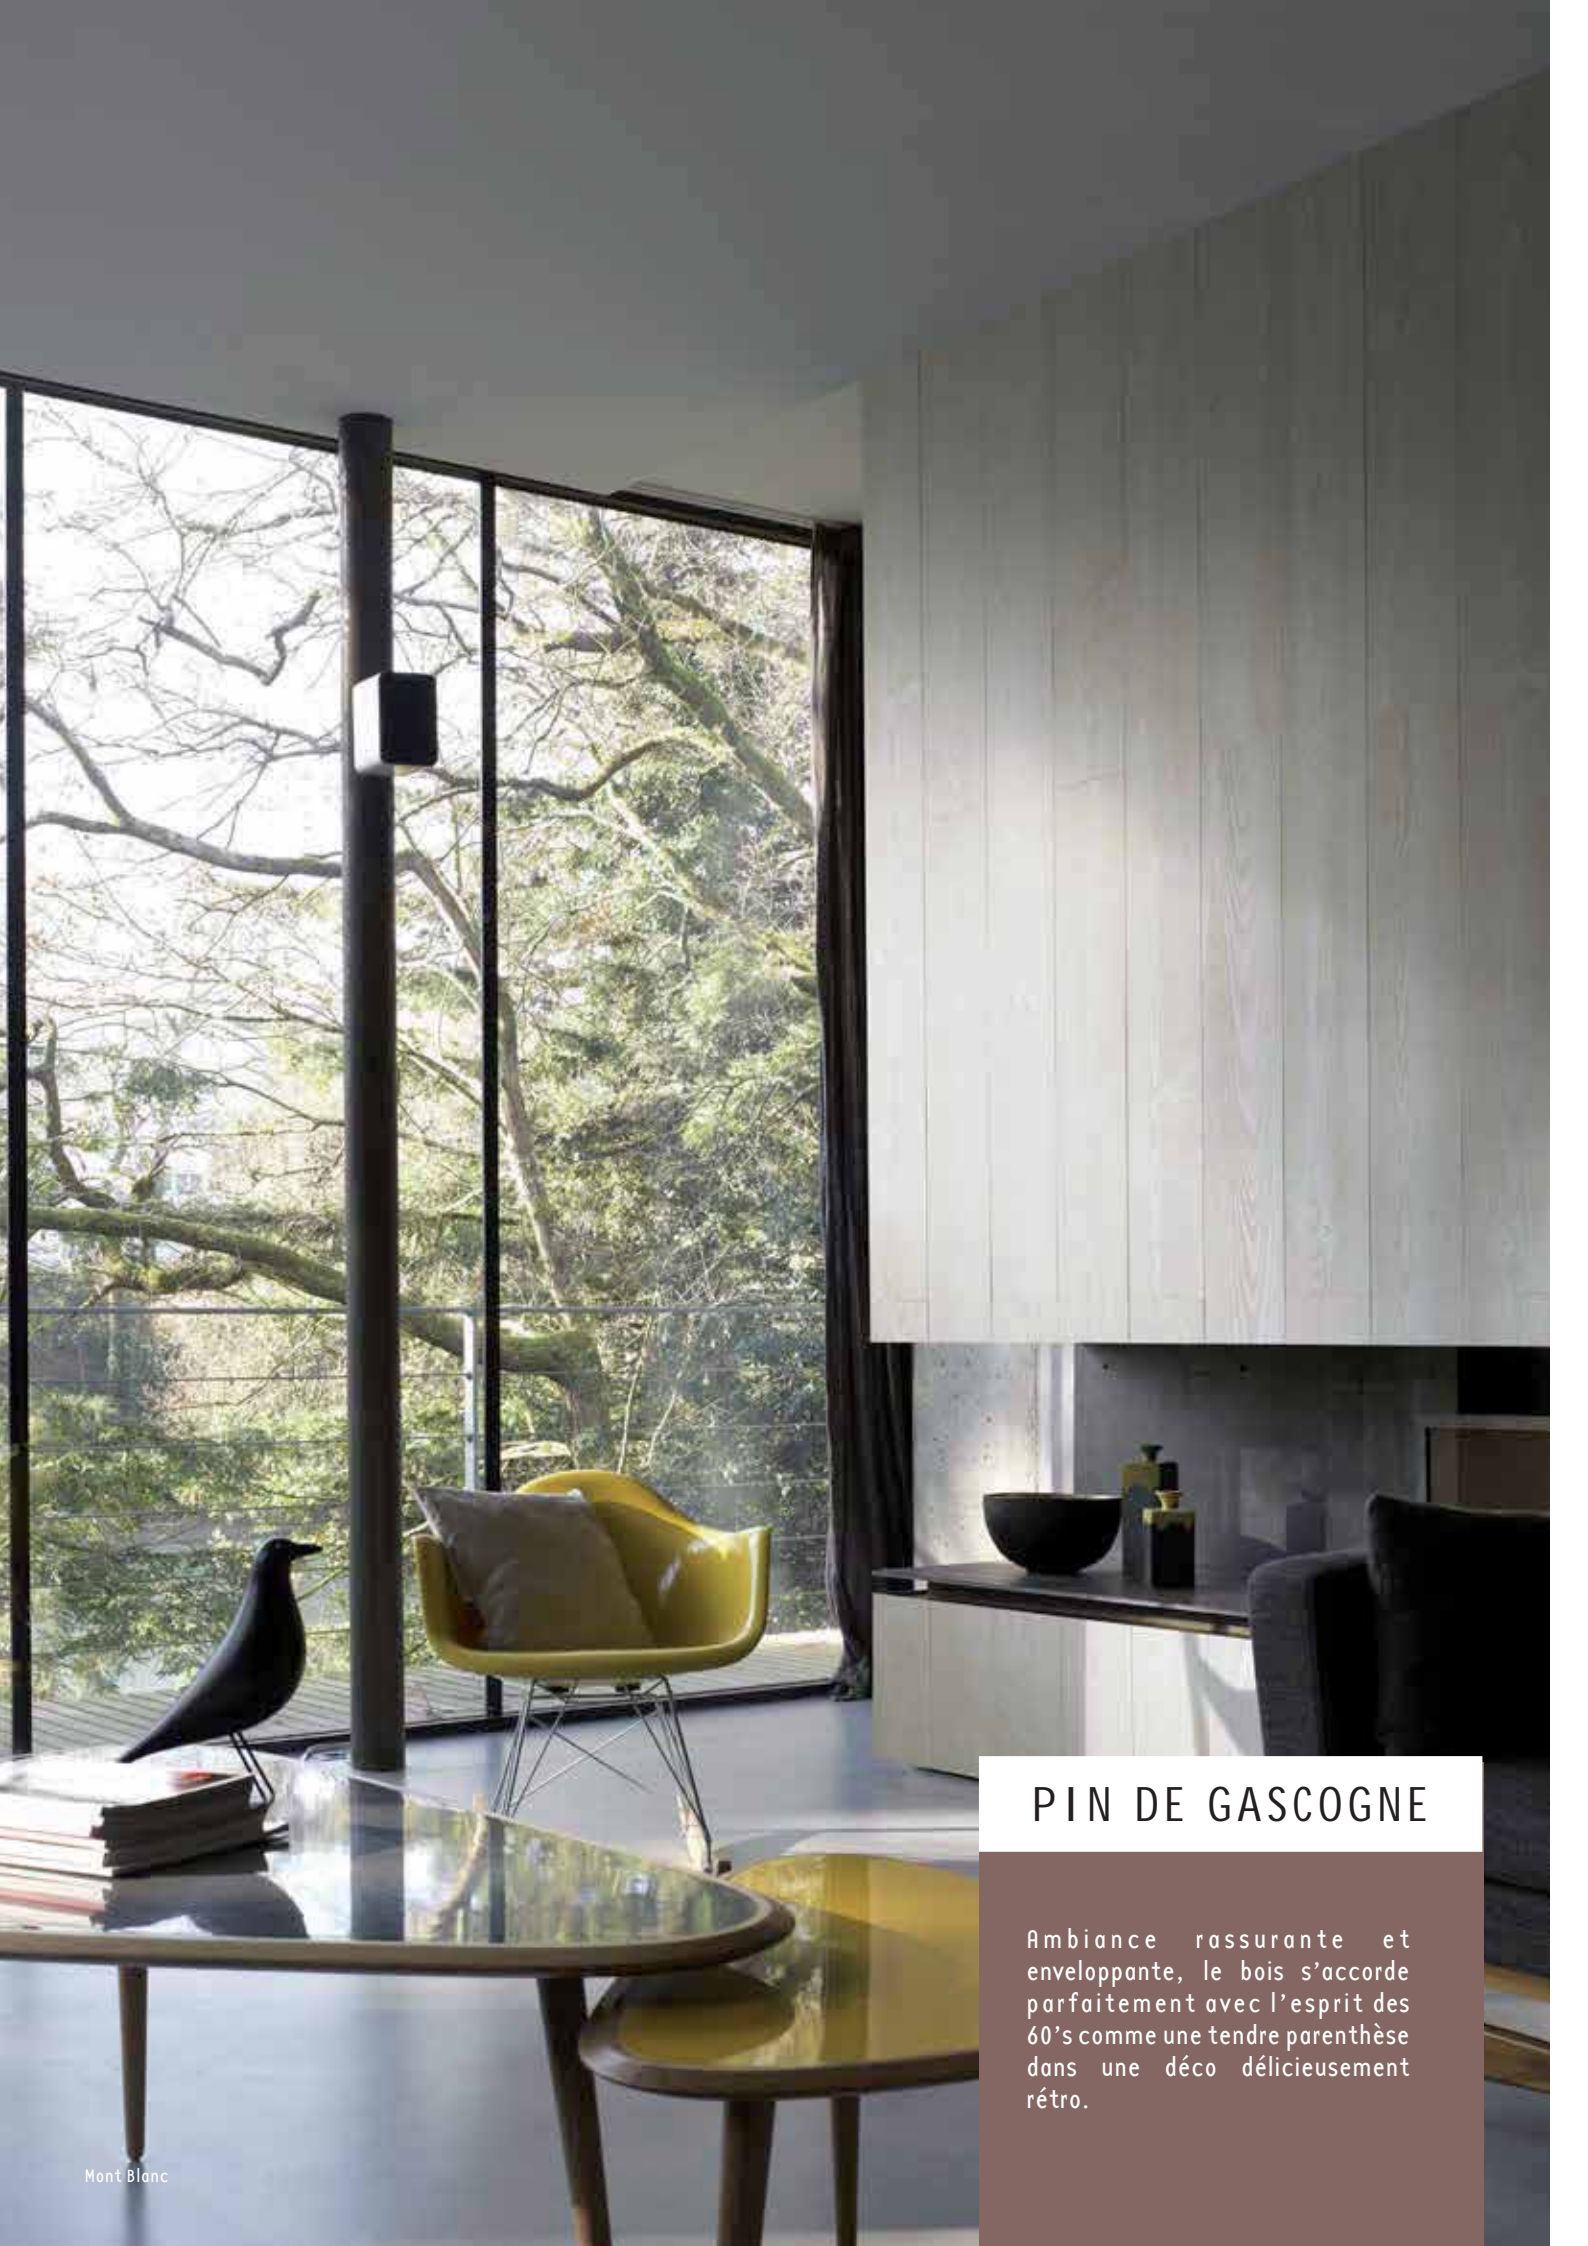

VINTAGE

PIN DE GASCOGNE

Ambiance rassurante et enveloppante, le bois s'accorde parfaitement avec l'esprit des 60's comme une tendre parenthèse dans une déco délicieusement rétro.

	LONGUEUR	LARGEUR	ÉPAISSEUR
DIMENSIONS (MM)			
MONT BLANC	2000	195	20
		155	
CRISTAL	2600	135	13,5