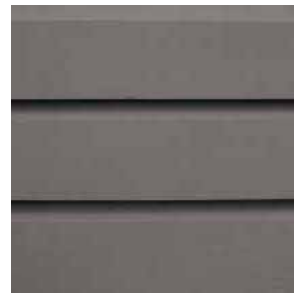

	LONGUEUR	LARGEURS	ÉPAISSEUR
DIMENSIONS (MM)			
<i>MALEVITCH</i>			
<i>MONET</i>			
<i>PICASSO</i>	2400	80/98	22
<i>VAN GOGH</i>			
<i>VINCI</i>			

PIN DE GASCOGNE

PICASSO

VAN GOGH

VINCI

ASPECT RABOTÉ LISSE